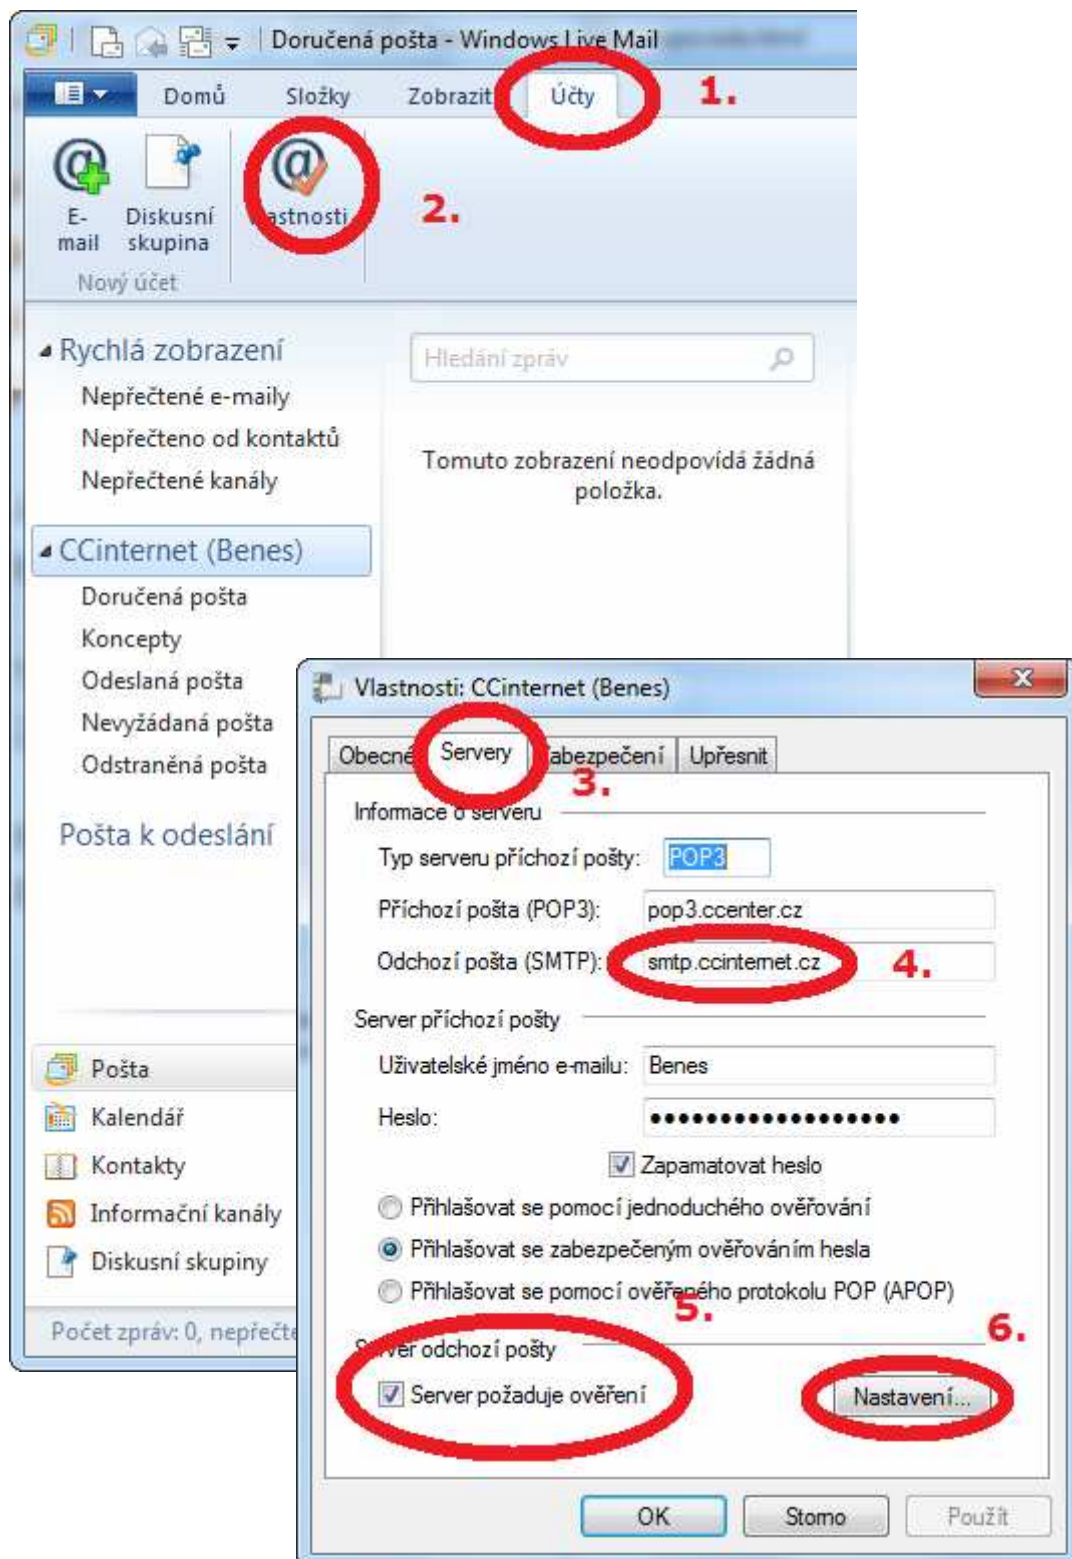

# NASTAVENÍ SMTP SERVERU – WINDOWS LIVE MAIL

Název účtu a heslo najdete na smlouvě

CC INTERNET s.r.o.  
Příční 29, Chomutov

[www.CCinternet.cz](http://www.CCinternet.cz)

Beneš Jakub  
775 677 712  
[Benes@CCcenter.cz](mailto:Benes@CCcenter.cz)