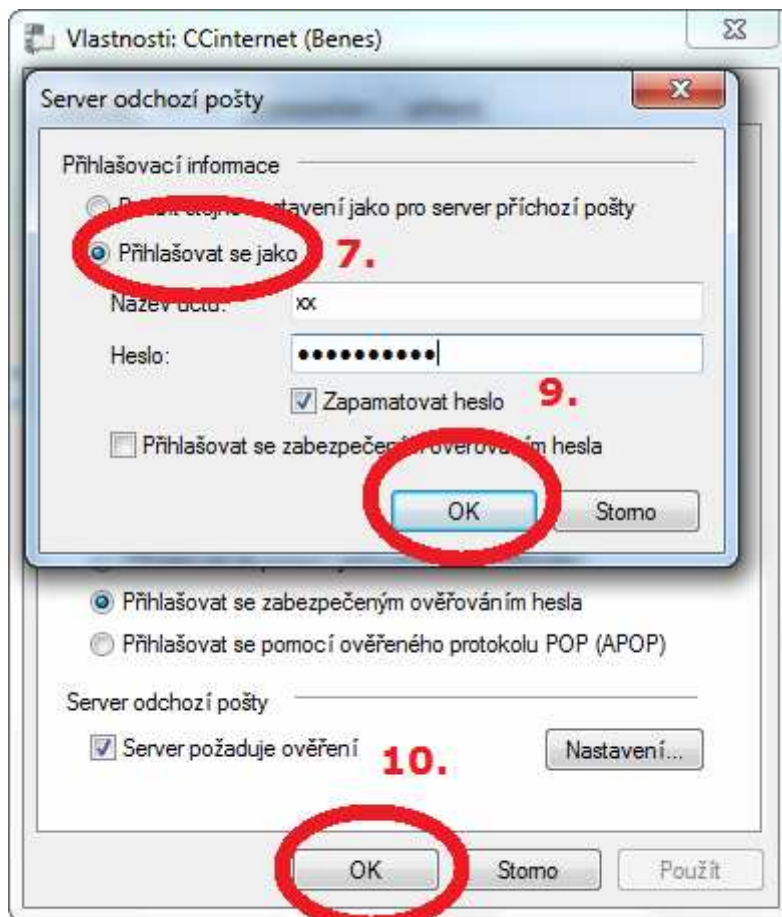

# NASTAVENÍ SMTP SERVERU – WINDOWS LIVE MAIL

Název účtu a heslo najdete na smlouvě

CC INTERNET s.r.o.  
Příční 29, Chomutov

[www.CCinternet.cz](http://www.CCinternet.cz)

Beneš Jakub  
775 677 712  
[Benes@CCcenter.cz](mailto:Benes@CCcenter.cz)