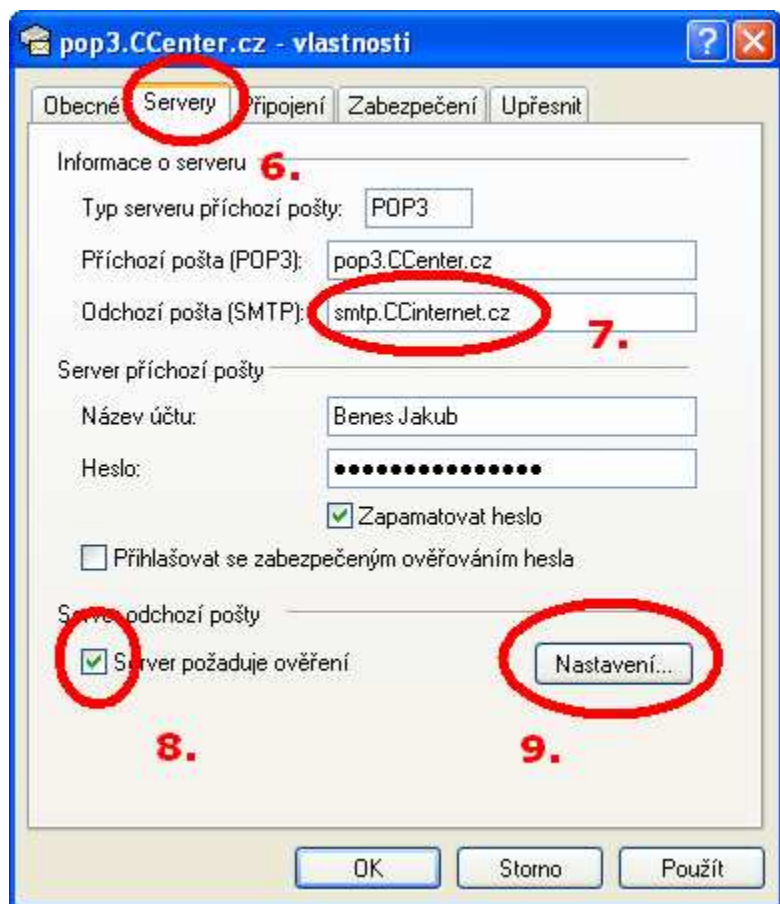

NASTAVENÍ SMTP SERVERU – Outlook Express

CC INTERNET s.r.o.
Příční 29, Chomutov

www.CCinternet.cz

Beneš Jakub
775 677 712
Benes@CCenter.cz

Název účtu a heslo najdete na smlouvě