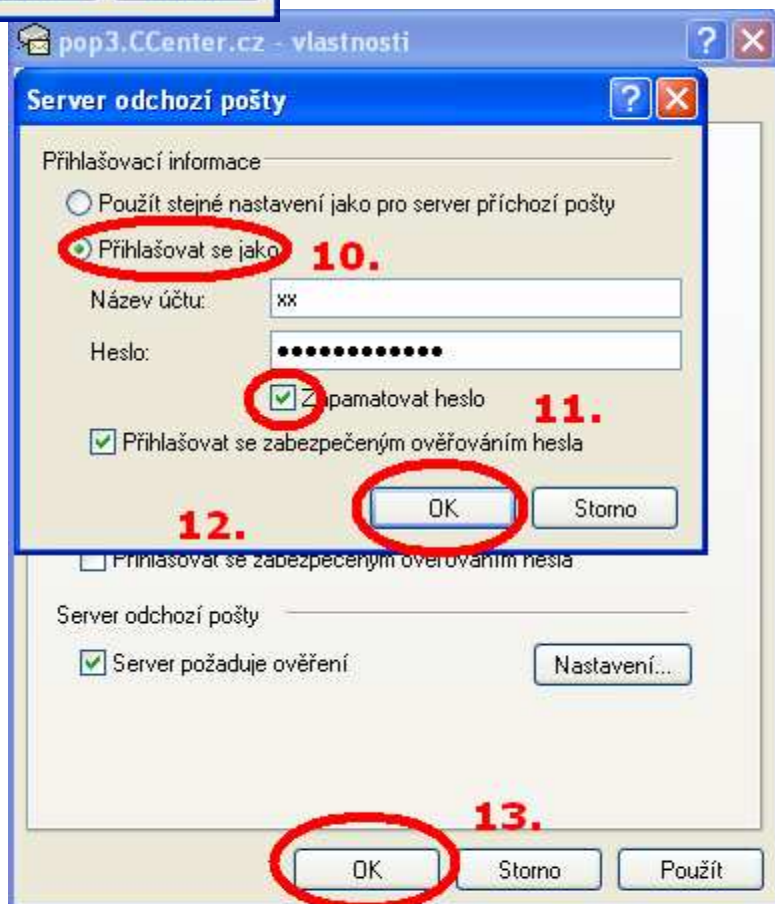

NASTAVENÍ SMTP SERVERU – Outlook Express

CC INTERNET s.r.o.
Příční 29, Chomutov

www.CCinternet.cz

Beneš Jakub
775 677 712
Benes@CCenter.cz

Název účtu a heslo najdete na smlouvě