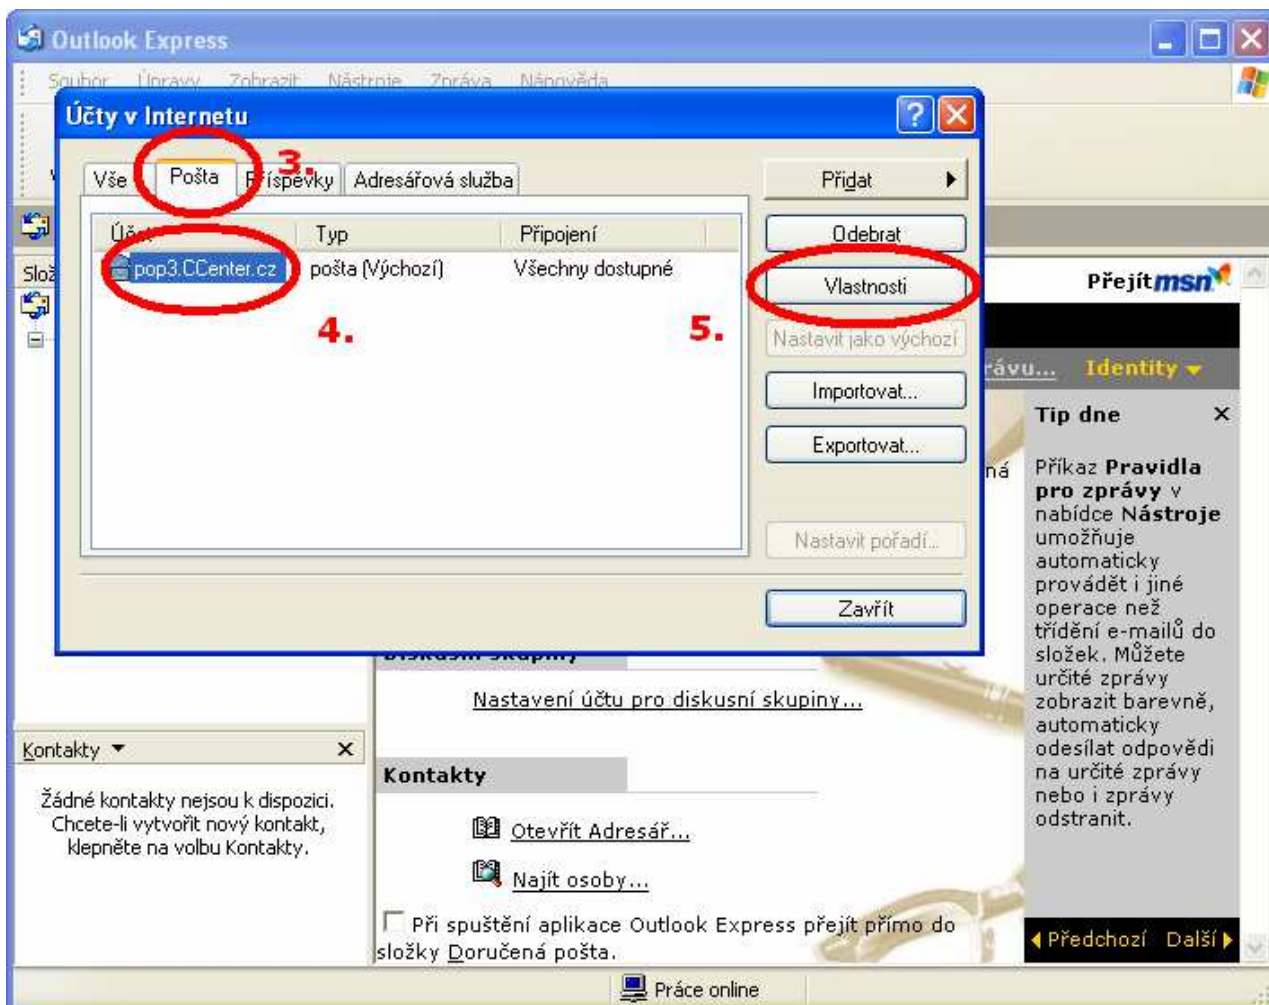

NASTAVENÍ SMTP SERVERU – Outlook Express

CC INTERNET s.r.o.
Příční 29, Chomutov

www.CCinternet.cz

Beneš Jakub
775 677 712
Benes@CCenter.cz

Název účtu a heslo najdete na smlouvě