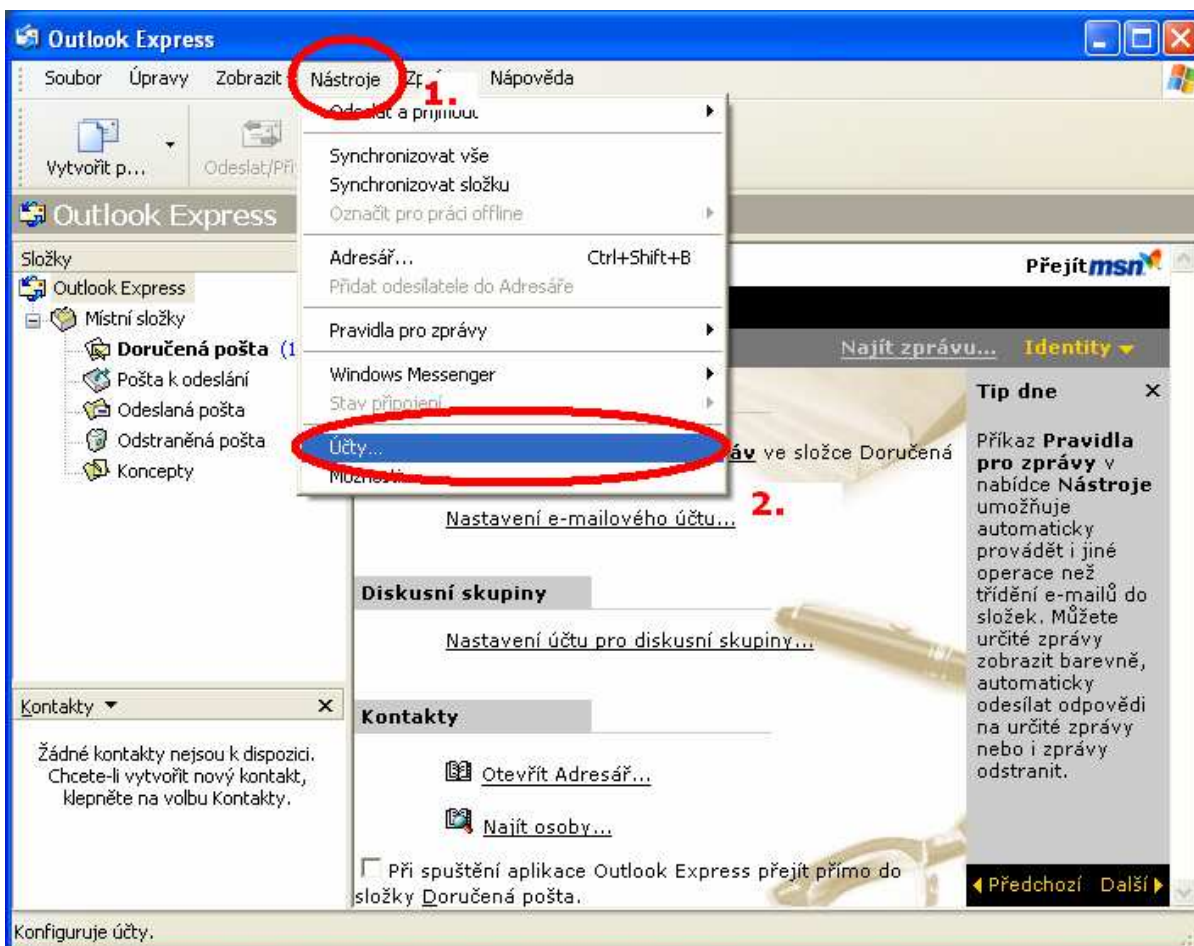

NASTAVENÍ SMTP SERVERU – Outlook Express

CC INTERNET s.r.o.
Příční 29, Chomutov

www.CCinternet.cz

Beneš Jakub
775 677 712
Benes@CCenter.cz

Název účtu a heslo najdete na smlouvě