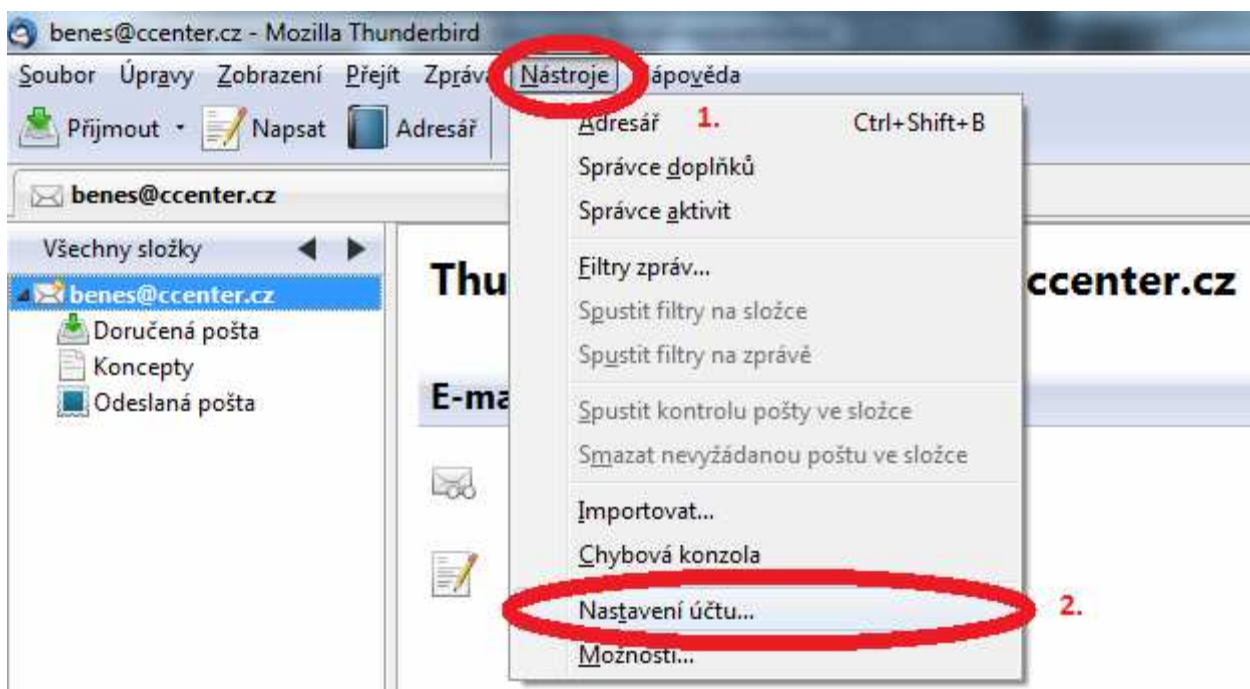

NASTAVENÍ SMTP SERVERU - THUNDERBIRD

benes@ccenter.cz

Nastavení serveru

Kopie a složky

Vytváření zpráv a adresování

Nevyžádaná pošta

Místo na disku

Potvrzení o přečtení

Zabezpečení

Nastavení odchozího serveru (SMTP)

Ačkoliv můžete zadat více odchozích serverů (SMTP), je toto nastavení vhodné pouze pro pokročilé uživatele. Nastavení více SMTP serverů může způsobit chyby při odesílání zpráv.