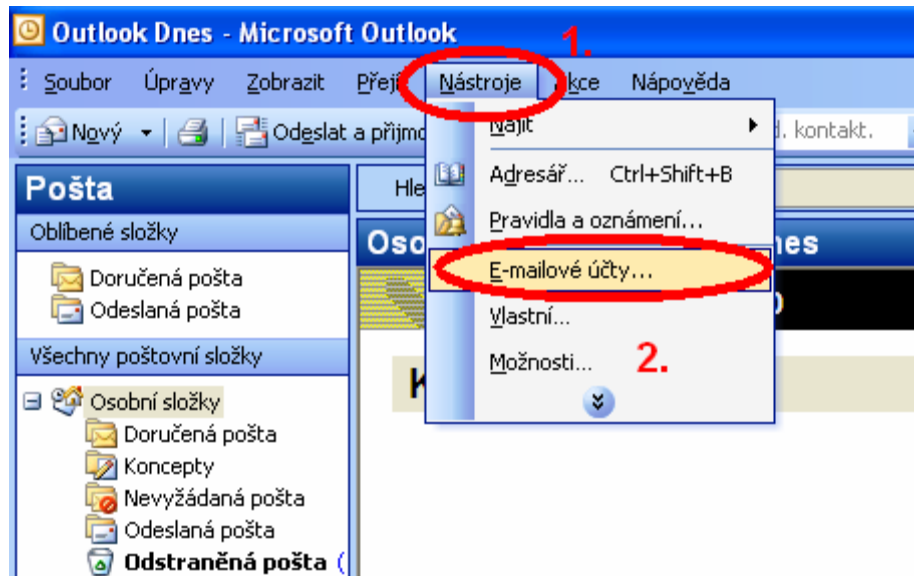

NASTAVENÍ SMTP SERVERU – MICROSOFT OUTLOOK

CC INTERNET s.r.o.
Příční 29, Chomutov

www.CCinternet.cz

Beneš Jakub
775 677 712
Benes@CCenter.cz