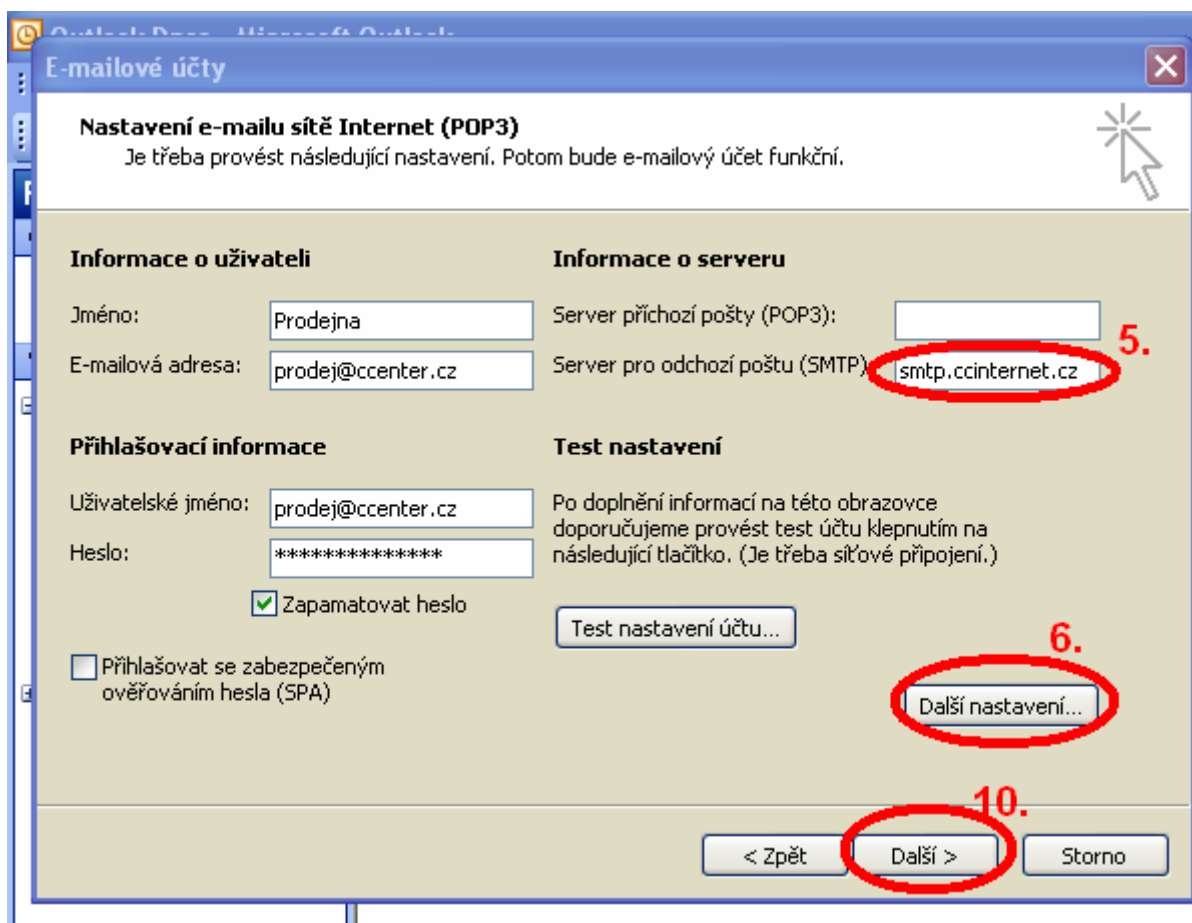

NASTAVENÍ SMTP SERVERU – MICROSOFT OUTLOOK

CC INTERNET s.r.o.
Příční 29, Chomutov

www.CCinternet.cz

Beneš Jakub
775 677 712
Benes@CCenter.cz