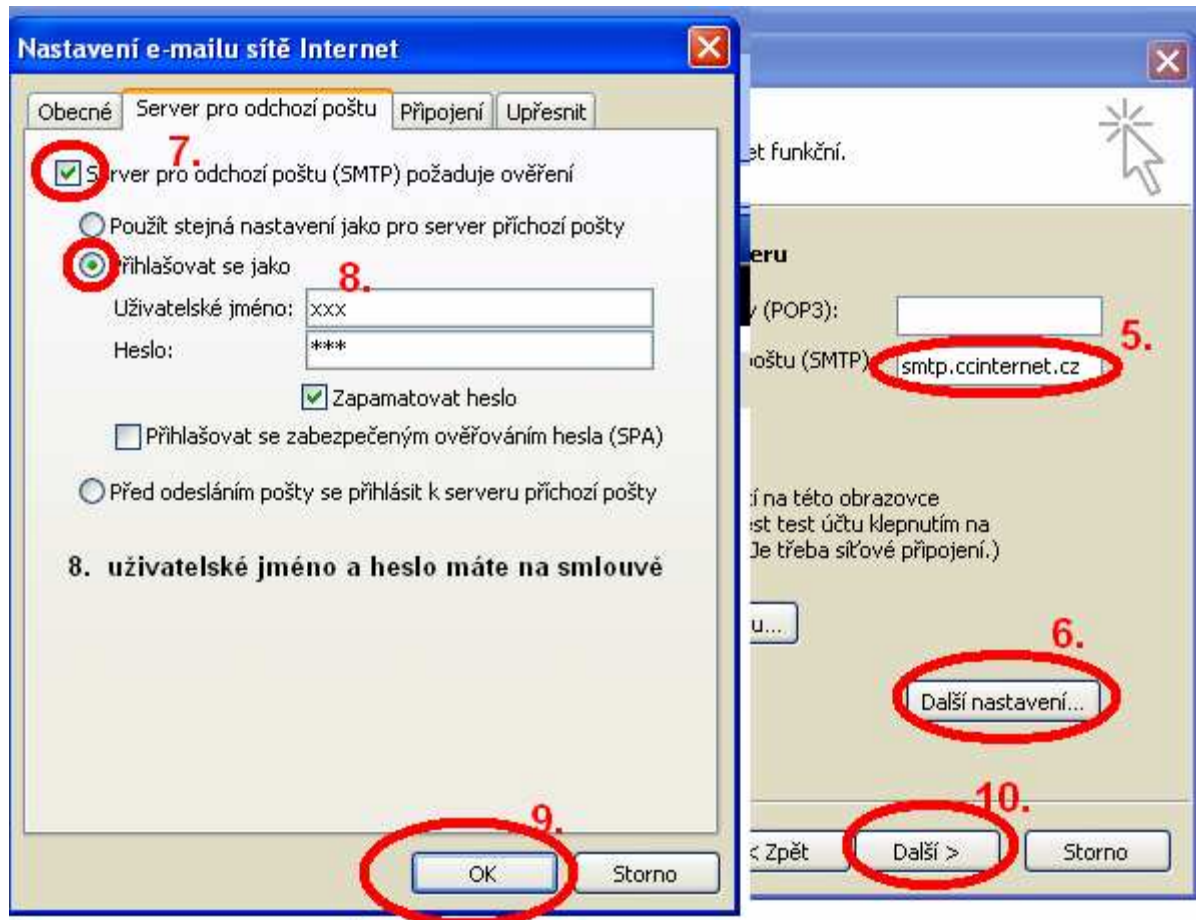

NASTAVENÍ SMTP SERVERU – MICROSOFT OUTLOOK

CC INTERNET s.r.o.
Příční 29, Chomutov

www.CCinternet.cz

Beneš Jakub
775 677 712
Benes@CCenter.cz