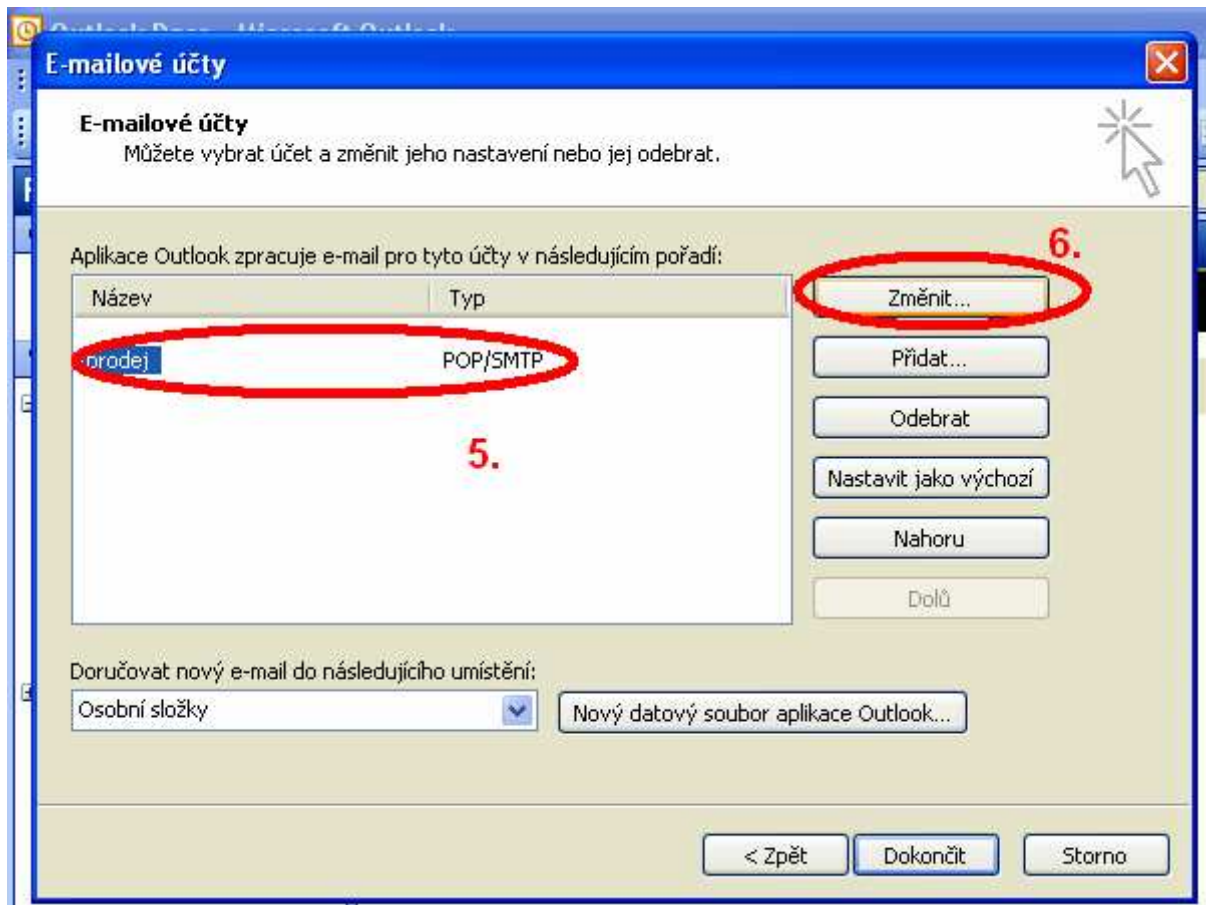

NASTAVENÍ SMTP SERVERU – MICROSOFT OUTLOOK

CC INTERNET s.r.o.
Příční 29, Chomutov

www.CCinternet.cz

Beneš Jakub
775 677 712
Benes@CCenter.cz