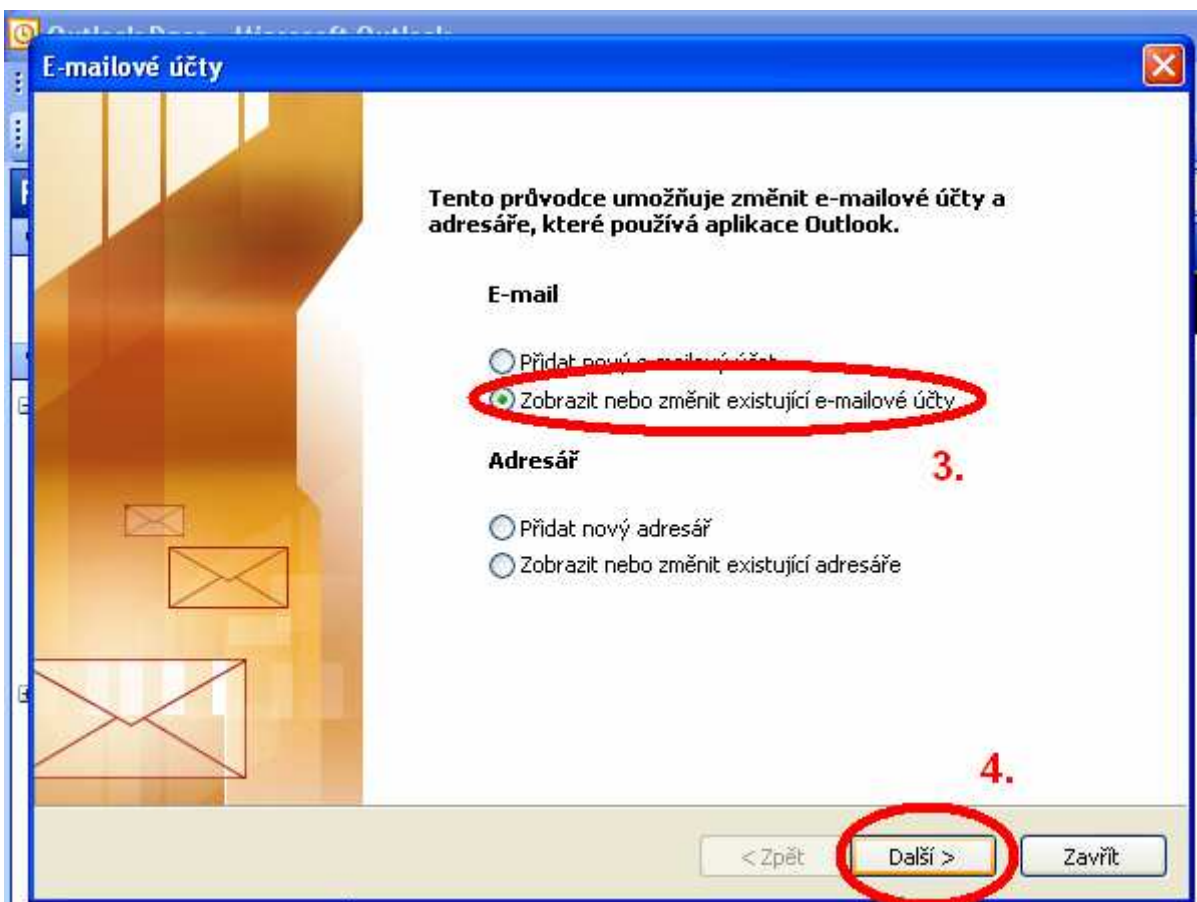

NASTAVENÍ SMTP SERVERU – MICROSOFT OUTLOOK

CC INTERNET s.r.o.
Příční 29, Chomutov

www.CCinternet.cz

Beneš Jakub
775 677 712
Benes@CCenter.cz